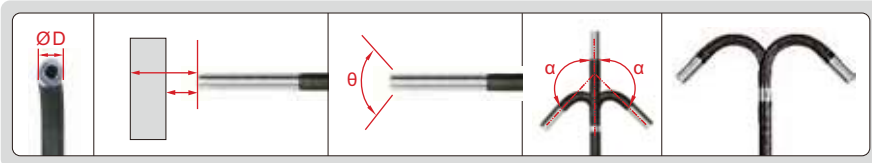

后置光纤照明

视频内窥镜

可更换镜头线

通过WIFI连接安卓设备, 实现图像实时传输

ISV-K6015

1.5m软性镜头线

镜头(后置光纤照明, 亮度可调)

SD卡
视频输出接口
充电接口

5" IPS 高清液晶显示屏

摆头控制摇杆

电池

电量显示
充电接口

直径(ØD)

景深(DOF)

可视角度(θ)

镜头弯曲范围(α)

摆头

ISV-K-HOOK(选配)

ISV-K-MAGNET(选配)

技术参数

| 型号 | | ISV-K1810 | ISV-K2410 | ISV-K2810 | ISV-K3915 | ISV-K6015 |
|-----|----------------------------------|--------------------------|-----------|-----------|-----------|-----------|
| 镜头 | 直径(ØD) | Ø1.8mm | Ø2.4mm | Ø2.8mm | Ø3.9mm | Ø6.0mm |
| | 像素 | 0.16M | | | 0.92M | |
| | 分辨率 | 400×400 | | | 1280×720 | |
| | 景深 | 3-30mm | 3-70mm | 3-70mm | 8-150mm | 12-200mm |
| | 摆头方向 | 两向 | 两向 | 四向 | 四向 | 四向 |
| | 镜头弯曲范围(α) | ±160° | | | | |
| | 可视角度(θ) | 120° | | | | |
| | 照明 | 后置光纤照明 | | | | |
| | 镜片 | 蓝宝石玻璃镜片 | | | | |
| | 防尘防水等级 | IP65 | | | IP67 | |
| 镜头线 | 长度 | 1米 | 1米 | 1米 | 1.5米 | 1.5米 |
| | 类型 | 软性(钨丝编织管) | | | | |
| 主机 | 屏幕 | 5" 高清液晶显示 | | | | |
| | 功能 | 可拍照录像屏 | | | | |
| | 文件格式 | 照片: JPG, 录像: MP4 | | | | |
| | 图像处理 | 图像放大(1X, 2X, 3X, 4X) | | | | |
| | 图像控制 | 冻结, 翻转, 回放, 模拟标尺 | | | | |
| | 内存 | 内存卡 | | | | |
| | 输出接口 | WIFI(只支持安卓系统), USB, HDMI | | | | |
| 电源 | 充电锂电池(工作时间≥4个小时), 电源适配器(为连续使用供电) | | | | | |
| 重量 | 1000g | | | | | |